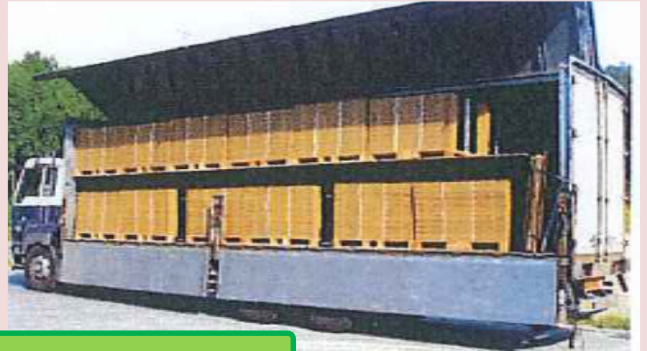

◆トラック・31Fコンテナ用 フォールド・デッキ

フォールド・デッキは組立・折りたたみの
実演をいたします。

◆各種パレット