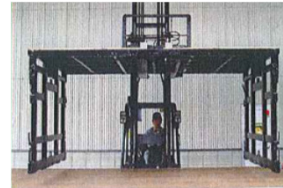

◆各種物流機器

- ◆ 段積みできない貨物の輸送で、お困りのお客様へ。
- ◆ トラック・コンテナ輸送で積載効率が悪く、お困りのお客様へ。
- ◆ 行きと帰りの貨物の形状が異なると、お困りのお客様へ。

【組立前】

【組立後】

【サイズ】

外寸: 3,000×2,150×1,237mm
内寸: 2,840×2,150×1,150mm
重量: 430kg
積載許容重量: 2,000kg/基

標準タイプ
トラック用
31Fコンテナ用

JR5tコンテナ用

外寸: 3,500×2,150×1,237mm
内寸: 3,340×2,150×1,150mm
重量: 480kg
積載許容重量: 1,800kg/基

【組立】

※組立の写真は、標準タイプです。

特徴

- 不定型製品、荷重を負担できない製品の段積み輸送に最適。
- 積載効率の大幅アップ。
- 不要なときは、折りたたんで上に貨物が積載できます。
- フォークリフトを使用して簡単に組立できます。
- サイズは貨物や荷台に合わせてオーダーメイドできます。